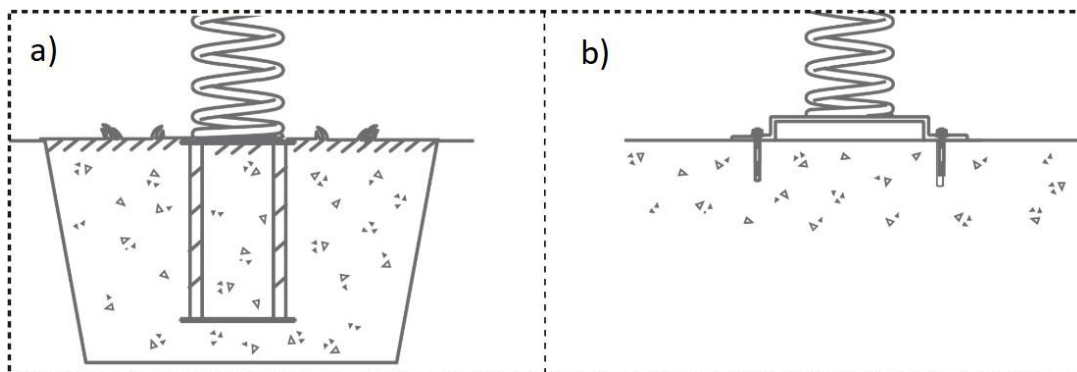

MŰSZAKI SPECIFIKÁCIÓ

Rugós játék HDPE 'krokodil'	
Méreték – magasság x szélesség x hosszúság <i>Méreték - mag. x szél. x hossz.</i>	85 x 24 x 88 cm
Teljes súly <i>Teljes súly</i>	28 kg
Minimális esési tér méretei <i>Minimális esési tér méretei</i>	288 x 224 cm
Szabad esési magasság <i>Szabad esési magasság</i>	<60 cm
Felület <i>Felület</i>	homok, kavics, szintetikus felület <i>homok, kavics, szintetikus felület</i>
Minimális esési tér területe <i>Minimális esési tér területe</i>	56 000 cm ²
Alapozás mélysége <i>Alapozás mélysége</i>	>20 cm
Javasolt felhasználói korosztály <i>Javasolt felhasználói korosztály</i>	3-12 éves kor <i>3-12 éves kor</i>
Megfelelőségi tanúsítvány <i>Megfelelőségi tanúsítvány</i>	EN 1176-1, EN 1176-6
Termékkód <i>Termékkód</i>	172.011.00x.002

Leírás

- HDPE panelek 19 mm vastagság
- Rugó Ø20xØ200x425 mm
- megerősített műanyag fogantyú és lábtámasz csúszásgátló profillal
csúszásgátló profillal
- Beton horgony (a) / lapos horgony (b)

MŰSZAKI RAJZOK