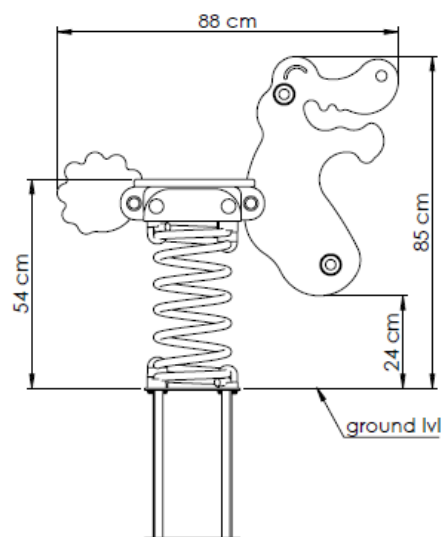

MŰSZAKI SPECIFIKÁCIÓ

Rugós játék HDPE 'krokodil'	
Méreték – magasság x szélesség x hosszúság <i>Méreték - mag. x szél. x hossz.</i>	85 x 24 x 88 cm
Teljes súly <i>Teljes súly</i>	28 kg
Minimális esési tér méretei <i>Minimális esési tér méretei</i>	288 x 224 cm
Szabad esési magasság <i>Szabad esési magasság</i>	<60 cm
Felület <i>Felület</i>	homok, kavics, szintetikus felület <i>homok, kavics, szintetikus felület</i>
Minimális esési tér területe <i>Minimális esési tér területe</i>	56 000 cm ²
Alapozás mélysége <i>Alapozás mélysége</i>	>20 cm
Javasolt felhasználói korosztály <i>Javasolt felhasználói korosztály</i>	3-12 éves kor <i>3-12 éves kor</i>
Megfelelőségi tanúsítvány <i>Megfelelőségi tanúsítvány</i>	EN 1176-1, EN 1176-6
Termékkód <i>Termékkód</i>	172.011.00x.002

Leírás

- HDPE panelek 19 mm vastagság
- Rugó Ø20xØ200x425 mm
- megerősített műanyag fogantyú és lábtámasz csúszásgátló profillal
csúszásgátló profillal
- Beton horgony (a) / lapos horgony (b)

MŰSZAKI RAJZOK

CSOMAGOLÁSI INFORMÁCIÓK

	Darabok csomagonként	Csomagolási egység méretei	Csomagolási egység súlya	Csomagolási egységek raklaponként	Raklap magassága	Súly raklaponként <i>Súly raklaponként</i>
rugós játék <i>rugós játék</i>	1	73 x 49 x 8 cm	8 kg	14	-	-
rugó <i>rugó</i>	1	43 x 21 x 22 cm	13 kg	45	-	-
Beton / lapos horgony <i>Talajhorgony / lapos</i>	1	40 x 25 x 25 cm / 35x25x3,5cm	7 / 4 kg	60 / 125	-	-