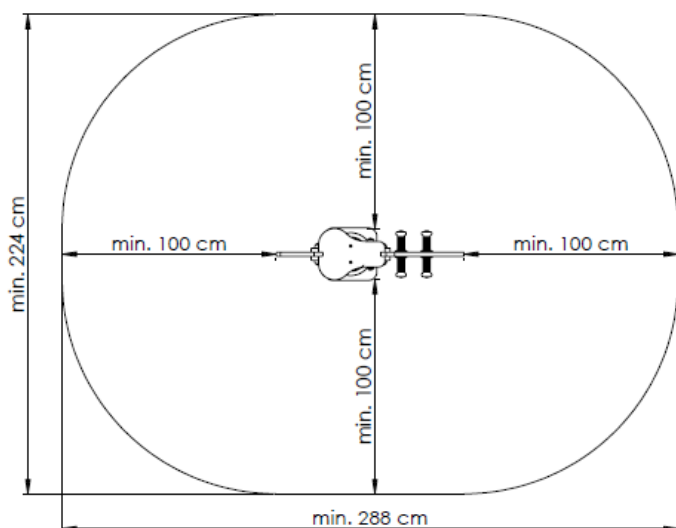

MŰSZAKI SPECIFIKÁCIÓ

Rugós játék HDPE 'krokodil'	
Méreték – magasság x szélesség x hosszúság <i>Méreték - mag. x szél. x hossz.</i>	85 x 24 x 88 cm
Teljes súly <i>Teljes súly</i>	28 kg
Minimális esési tér méretei <i>Minimális esési tér méretei</i>	288 x 224 cm
Szabad esési magasság <i>Szabad esési magasság</i>	<60 cm
Felület <i>Felület</i>	homok, kavics, szintetikus felület <i>homok, kavics, szintetikus felület</i>
Minimális esési tér területe <i>Minimális esési tér területe</i>	56 000 cm ²
Alapozás mélysége <i>Alapozás mélysége</i>	>20 cm
Javasolt felhasználói korosztály <i>Javasolt felhasználói korosztály</i>	3-12 éves kor <i>3-12 éves kor</i>
Megfelelőségi tanúsítvány <i>Megfelelőségi tanúsítvány</i>	EN 1176-1, EN 1176-6
Termékkód <i>Termékkód</i>	172.011.00x.002

Leírás

- HDPE panelek 19 mm vastagság
- Rugó Ø20xØ200x425 mm
- megerősített műanyag fogantyú és lábtámasz csúszásgátló profillal
csúszásgátló profillal
- Beton horgony (a) / lapos horgony (b)

MŰSZAKI RAJZOK

CSOMAGOLÁSI INFORMÁCIÓK

	Darabok csomagonként	Csomagolási egység méretei	Csomagolási egység súlya	Csomagolási egységek raklaponként	Raklap magassága	Súly raklaponként <i>Súly raklaponként</i>
rugós játék <i>rugós játék</i>	1	73 x 49 x 8 cm	8 kg	14	-	-
rugó <i>rugó</i>	1	43 x 21 x 22 cm	13 kg	45	-	-
Beton / lapos horgony <i>Talajhorgony / lapos</i>	1	40 x 25 x 25 cm / 35x25x3,5cm	7 / 4 kg	60 / 125	-	-